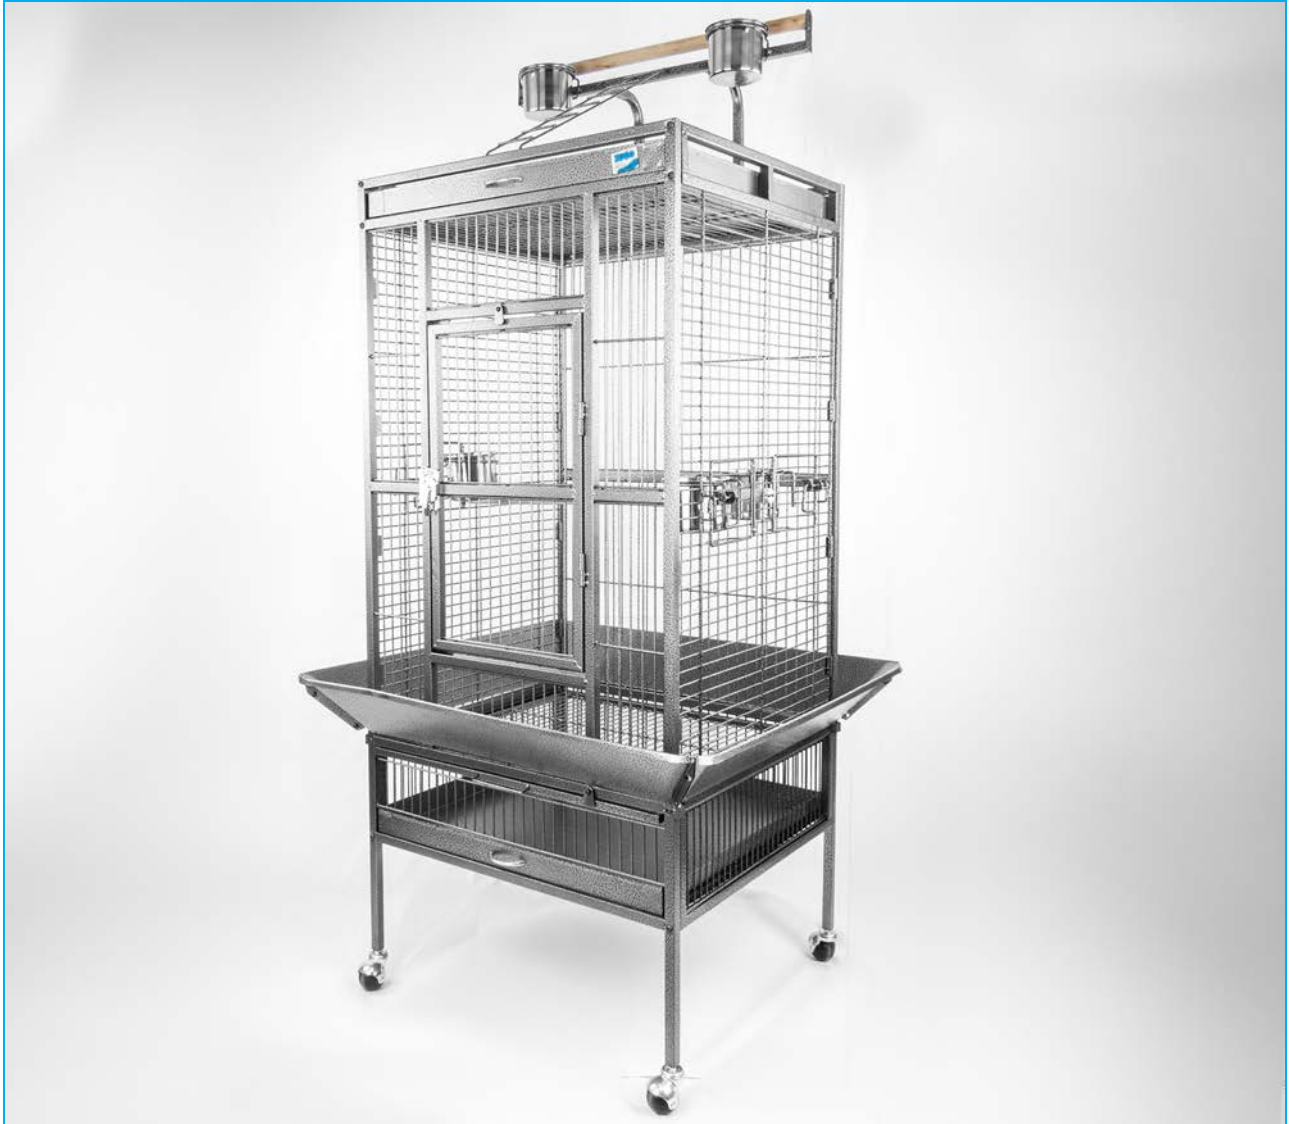

AVIARY 10

CAGE DIMENSIONS : 83 X 75 X 166CM

1 PER CARTON

CODE & COLOUR :

■ 60-03001 - BLACK SILVER